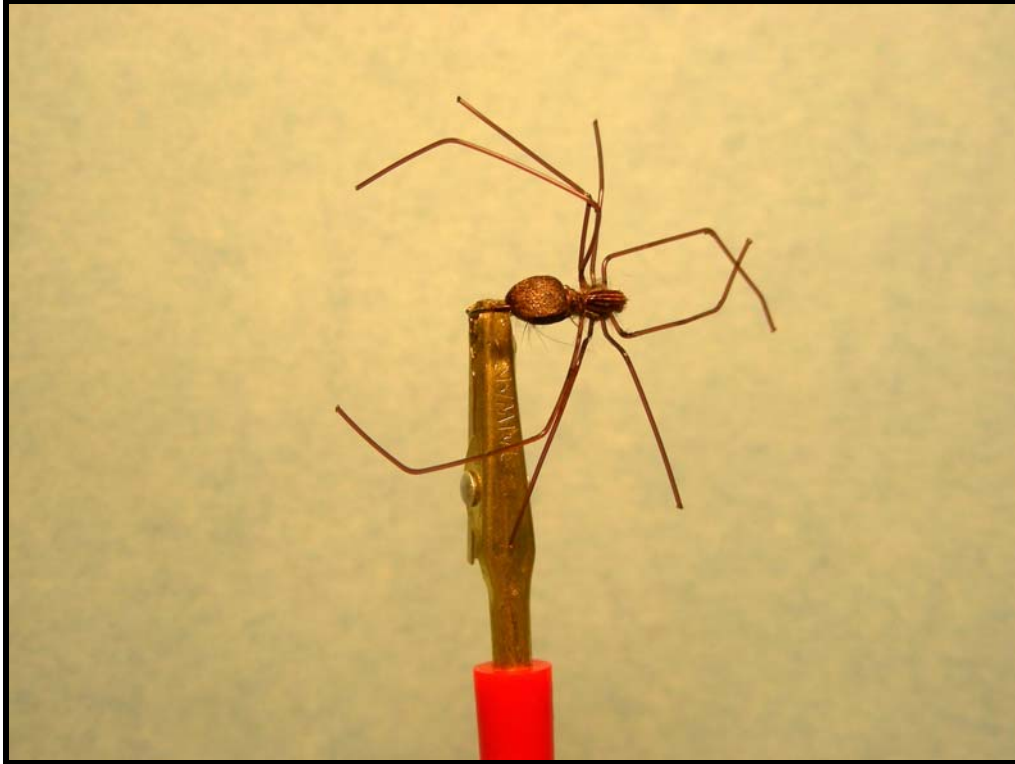

La Spider

Monteur : Sylvain Vigeant. Photographe : André Perreault

HAMEÇON: Dry fly à hampe courte
FIL: Couleur désirée
CORPS : Foam de 2mm couleur désirée
DUBBING : Castor naturel
PATTES : Japanese legs ou monofilament
TÊTE : Queue de faisand
TEINTAGE : Marqueur waterproof