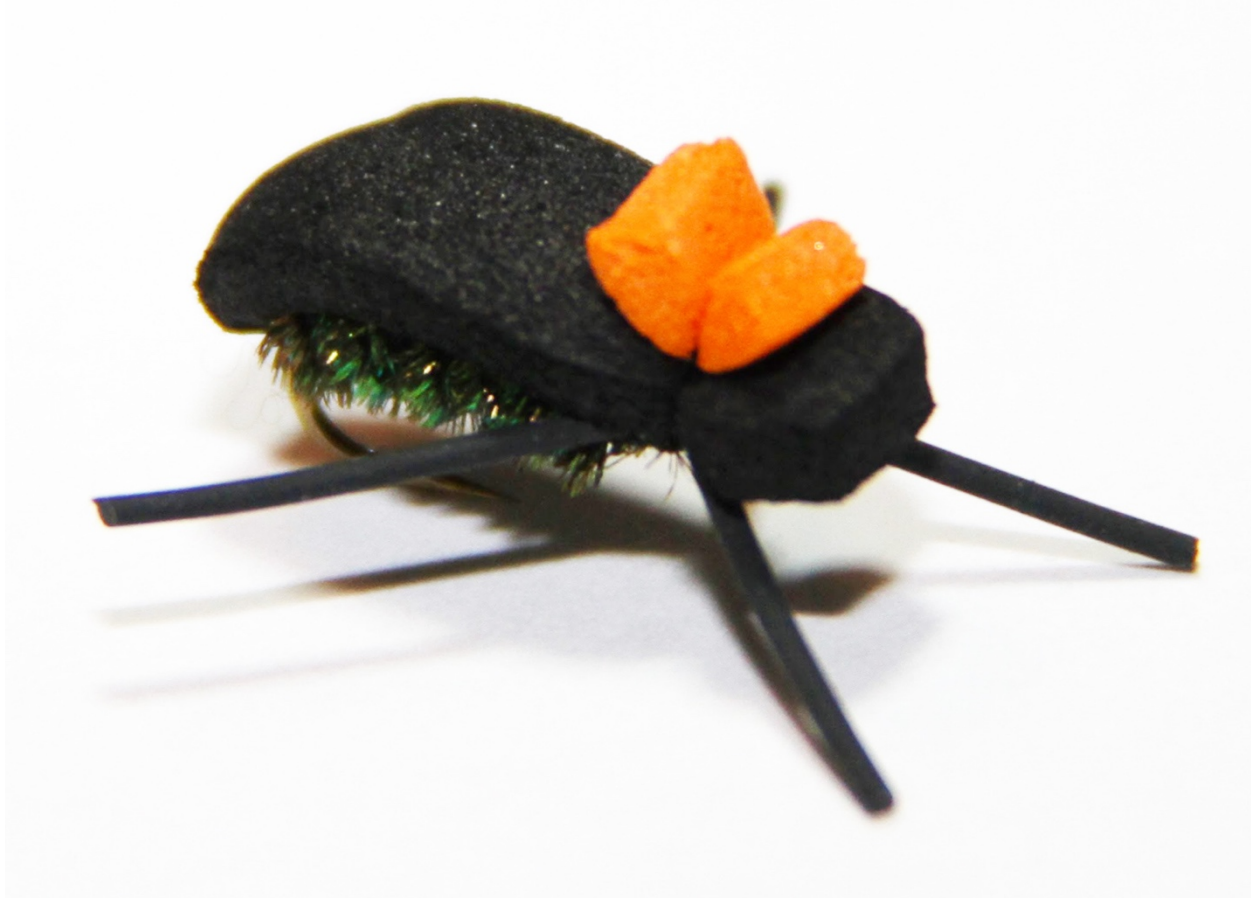

# Moucheurs du Montréal Métropolitain inc.

17 février 2017  
Montage libre

## Foam Beetle

Hameçon: sèche STD ou 1XL, #12 à 18  
Fil: noir 6/0 ou 8/0  
Corps: foam noir  
Sous-corps: fibres de queue de paon  
Pattes: caoutchouc noir  
Indicateur (optionnel) foam ou poly yarn de couleur voyante